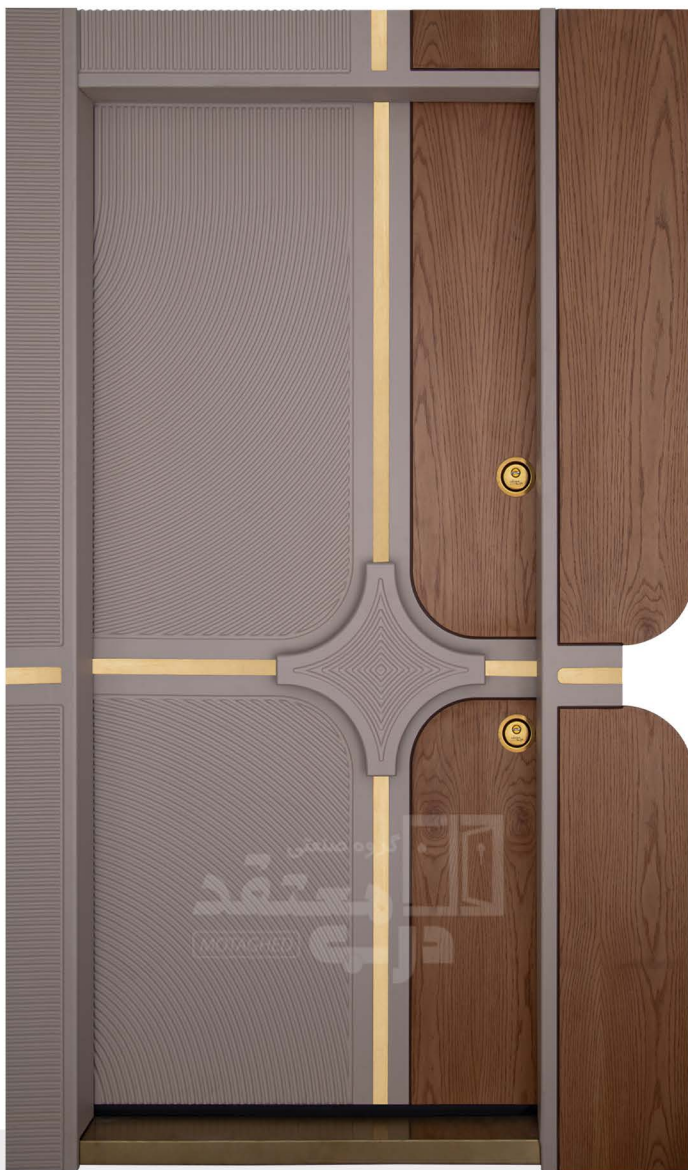

● 5335
Security Series

● کد طرح: 5335

● کد کتیبه: K56

● کد رنگ: 2005 و بلوط 336

● قابلیت اجرا با تمامی کد رنگ های پوششی
و روکش های طبیعی چوب

● دستگیره: چوبی

● سایز: قابلیت اجرا در تمامی سایزها

● استیل طلایی