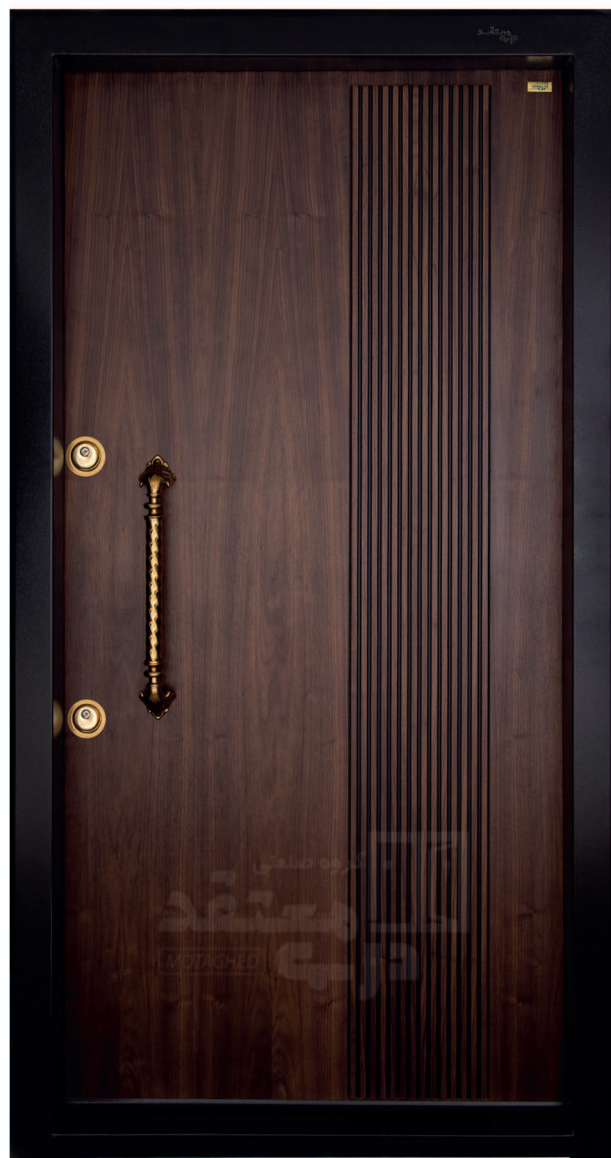

● سایز: قابلیت اجرا در تمامی سایز ها

● قابلیت اجرا بر روی درب های داخلی

● 4156
Security Series

● کد طرح: 4156

● کد رنگ: 5502Y

● کد کتیبه: ---

● قابلیت اجرا با تمامی کد رنگ های پوششی

● دستگیره: ds15

● سایز: قابلیت اجرا در تمامی سایز ها

● قابلیت اجرا بر روی درب های داخلی

● 4157
Security Series

● کد طرح: 4157

● کد رنگ: 309 گردویی

● کد کتیبه: ---

● دستگیره: ds18

● سایز: قابلیت اجرا در تمامی سایزها